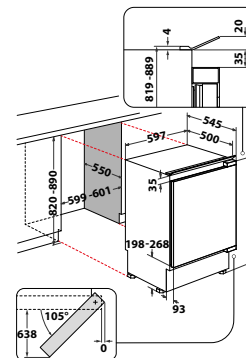

AFB 8281

- Mekanisk styring
- 2 fryseskuffer
- 1 fryserom med gjennomsiktig klaff
- Frysesystem: manuell avising
- Dør som kan hengsles om
- Farge: Hvit
- Mål, HxBxD: 815x596x545 mm
- Samlet volum, frys: 91 L
- Energiklasse: F
- Energiforbruk: 218 kWh/år
- Støynivå: 40 dBA
- Støyklasse: C

Veil. pris 8.995 kr