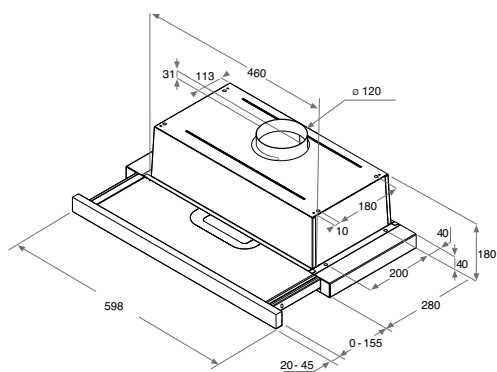

AKR 749/1 IX

D

- Farge: Grå
- Betjening med trykknapper
- 3 hastigheter
- 2 LED, 6 W lamper
- 2 Vaskebar aluminium fettfilter
- 1 x 115 W motor
- Utluftningsdrift eller kullfilter (valgfritt)
- Maks. kapasitet (utluft): 304 m³/h
- Kapasitet (min.-maks.): 125 - 304 m³/h
- Lydnivå (min.-maks): 46-62 dB(A) re 1 pW
- Fluidodynamisk effektivitetsklasse: E
- Belysning, effektivitetsklasse: D
- Fettfiltrering, effektivitetsklasse: D
- Energiklasse D

Veil. pris 2.995 kr