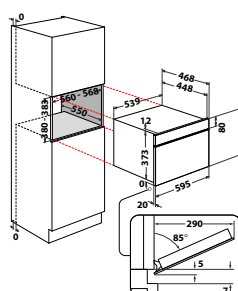

W7 MD440

1. LCD display
   - Touchkontroll
   - **Assisted**Display - tekstassistert LCD display (touch)
   - 6TH Sense-sensorteknologi, automatisk program
   - Opp til 60 6TH Sense koke og steke kombinasjoner
   - Crisp-funksjon, lag mat og bak på rekordtid
   - Dampkokefunksjon
   - Bread Defrost, funksjon for tining av fryst brød
   - Jet Defrost-funksjon, rask og jevn tining
   - Jet Start: hurtigstart på full effekt (30 sek/trykk)
   - Maks. mikrobølgeeffekt: 1000 W, 7 effektinnstillinger
   - 3D mikrobølgesystem
   - **SmartClean** rengjøringsprogram
   - Ovnsrom med non-stick-overflate som er lett å rengjøre
   - 800 W grill
   - Ovnsrom i rustfritt stål
   - Medfølger: Crisp-panne, Dampkokekar (3 deler), Grillrist
   - Døren åpnes nedover
2. Sort glass / Stål (AntiFingerprint)
   - **Ovnsvolum: 31 liter**
   - **Roterende bunnplate, diameter: 32 cm**
   - **Produktmål HxBxD: 385x595x468 mm**
   - Passer til ovner i W7 serien

Veil. pris 11.395 kr