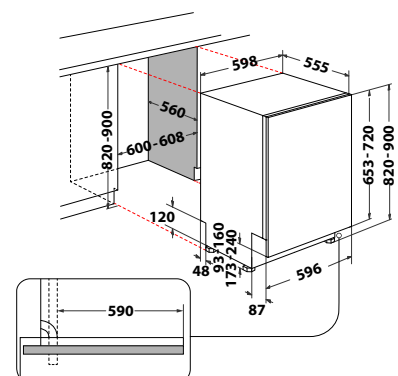

WIO 3033 PLE

- **PowerCleanPro**-funksjon, intensiv vask med jetstråler
- 6TH SENSE-sensorteknologi
- NaturalDry, døren åpnes automatisk 10 cm på slutten av programmet
- En tredje vaskekurv for bestikk (toppkurv)
- Inverter motor med 5 års garanti (ved registrering)
- 11 programmer, 6TH SENSE-sensor, Hurtig Vask&Tørk, Eco 50°, Stillestående 50°, Glass 45°C, Hurtig, Desinfiserende 65°, Auto Intensiv, Blandet 55°, Forvask, Selvrensende
- Multizone-funksjon for oppvask bare i over- eller underkurven
- Digitalt display
- Lyspunkt på gulvet viser programstatus
- Utsatt start 1-12 timer
- Vannsikring: Aquastop
- Installasjonstype: helintegrert
- Produktmål (HxBxD): 820x598x555 mm
- Energiklasse: D
- Energiforbruk, øko-program: 85 kWh/100 sykluser
- Vannforbruk øko-program: 9,5 L
- Kapasitet, standardkopperer: 14
- Støynivå: 43 dB(A)
- Støyklasse: B

Veil. pris 9.895 kr