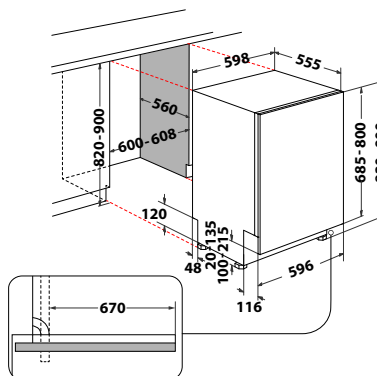

W71 HT40 TS

- **PowerCleanPro**-funksjon, intensiv vask med jetstråler
- 6TH SENSE-sensorteknologi
- En tredje vaskekurv for bestikk (toppkurv)
- Inverter motor med 5 års garanti (ved registrering)
- 8 programmer, Eco 50°, Glass 45°C, Hurtig, Forvask, Selv-rensende
- Halv vask funksjon
- Sani rinse
- Time on floor
- Utsatt start 1-24 timer
- Vannsikring: Aquastop
- Installasjonstype: helintegrert
- Møbeldør monteres med glideskinner
- Produktmål (HxBxD): 820x598x555 mm
- Energiklasse: C
- Energiforbruk, øko-program: 7 6,000 kWh/100 sykluser
- Vannforbruk øko-program: 9,5 L
- Kapasitet, standardkopperer: 15
- Støynivå: 40 dB(A)
- Støyklasse: B

Veil. pris 11.395 kr

Erstattes av W71 HT40 TS.

WCIO 3T341 PES

- **PowerCleanPro**-funksjon, intensiv vask med jetstråler
- 6TH SENSE-sensorteknologi
- NaturalDry, døren åpnes automatisk 10 cm på slutten av programmet
- Inverter motor med 5 års garanti (ved registrering)
- 10 programmer, 6TH SENSE-sensor, Hurtig Vask&Tørk, Eco 50°, Stillestående 50°, Glass 45°C, Hurtig, Desinfiserende 65°, Auto Intensiv, Forvask, Selv-rensende
- Multizone-funksjon for oppvask bare i over- eller underkurven
- Digitalt display
- Lyspunkt på gulvet viser programstatus
- Utsatt start 1-12 timer
- Vannsikring: Aquastop
- Installasjonstype: helintegrert
- Dørpanel monteres med glidehengsler
- Produktmål (HxBxD): 820x598x555 mm
- Energiklasse: C
- Energiforbruk, øko-program: 75 kWh/100 sykluser
- Vannforbruk øko-program: 9,5 L
- Kapasitet, standardkopperer: 14
- Støynivå: 41 dB(A)
- Støyklasse: B

Veil. pris 9.295 kr

WIO 3033 PLE