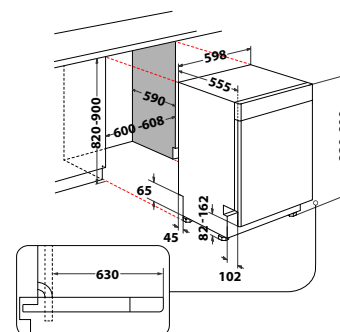

W7U HP43 X

- PowerCleanPro-funksjon, intensiv vask med jetstråler
- 6TH SENSE-sensorteknologi
- En tredje vaskekurv for bestikk (toppkurv)
- Inverter motor med 5 års garanti (ved registrering)
- 10 programmer, Eco 50°, Stillestående 50°, Glass 45°C, Hurtig, Desinfiserende 65°, Forvask, Selv-rensende
- Halv vask funksjon
- Utsatt start 1-24 timer
- Vannsikring: Aquastop
- Installasjonstype: underbygging
- Produktmål (HxBxD): 820x598x590 mm
- Farge: Rustfritt
- Energiklasse: C
- Energiforbruk, øko-program: 76,000 kWh/100 sykluser
- Vannforbruk øko-program: 9,5 L
- Kapasitet, standardkupper: 15
- Støynivå: 43 dB(A)
- Støyklasse: B

Veil. pris 9.695 kr

W7U HP43

- PowerCleanPro-funksjon, intensiv vask med jetstråler
- 6TH SENSE-sensorteknologi
- En tredje vaskekurv for bestikk (toppkurv)
- Inverter motor med 5 års garanti (ved registrering)
- 10 programmer, Eco 50°, Stillestående 50°, Glass 45°C, Hurtig, Desinfiserende 65°, Forvask, Selv-rensende
- Halv vask funksjon
- Utsatt start 1-24 timer
- Vannsikring: Aquastop
- Installasjonstype: underbygging
- Produktmål (HxBxD): 820x598x590 mm
- Farge: Hvit
- Energiklasse: C
- Energiforbruk, øko-program: 76,000 kWh/100 sykluser
- Vannforbruk øko-program: 9,5 L
- Kapasitet, standardkupper: 15
- Støynivå: 43 dB(A)
- Støyklasse: B

Veil. pris 9.095 kr