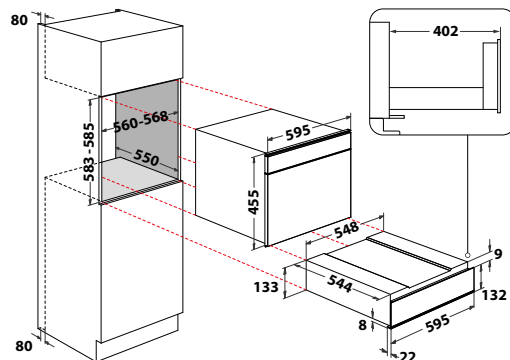

W1114

- Kapasitet: 20 Liter
- 3 temperaturområder: Lav-Medium-Høy
- Justerbar temperatur, min-max: 40-75°C
- Åpning: push push
- Tilkoblings effekt: 400 W
- Produktmål (HxBxD): 130x594x562 mm
- Sort glass
- Passer til ovner i W11 serien

Veil. pris 7.095 kr