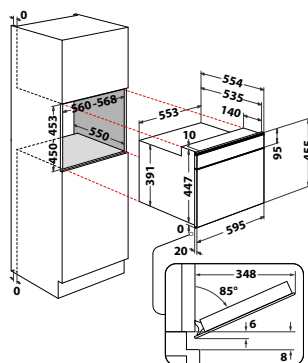

W9 MD260 IXL

- Touchkontroll
- SmartDisplay - interaktivt fargedisplay (TFT 3.5")
- WiFi-tilkobling, kan styres med 6thSenseLive App
- 6th Sense-sensorteknologi, autoprogram
- Opp til 120 6TH Sense koke og steke kombinasjoner
- Varmluft for tradisjonell ovnstilberedning og baking
- Crisp-funksjon, lag mat og bak på rekordtid
- CrispFry, gyllenbrune retter med sprø overflate uten ekstra olje
- Dampkokefunksjon
- Quartz grill
- Jet Defrost-funksjon, rask og jevn tining
- Bread Defrost, funksjon for tining av fryst brød
- SmartClean rengjøringsprogram
- Ovnsrom med non-stick-overflate som er lett å rengjøre
- Maks. mikrobølgeeffekt: 1000 W
- 7 effektinnstillinger
- Jet Start: hurtigstart på full effekt (30 sek/trykk)
- 3D mikrobølgesystem
- 1400 W varmlufterelement, 800 W grill
- Medfølger: Crisp-panne, Dampkokekar (3 deler), Grillrist
- Døren åpnes nedover
- Sort glass / Stål (iXelium)
- **Ovnsvolum: 31 liter**
- **Roterende bunnplate: Ø 32,5 cm**
- **Produktmål HxBxD: 385x595x514 mm**

Veil. pris 15.395 kr