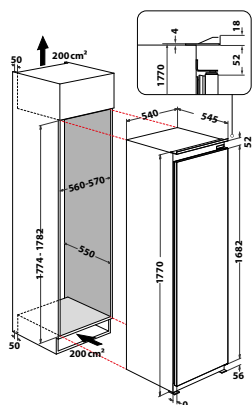

AFB 18401

- 6TH SENSE-teknologi med FreezeControl-funksjon
- NoFrost-system, selvavrimende fryser
- Elektronisk styring
- Touchdisplay (i skapet)
- Funksjon for hurtiginnfrysing
- Lydsignal ved forhøyet temperatur og åpen dør
- 8 fryseskuffer, Fryseskuffer på glideskinner
- 2 fryserom med gjennomsiktig klaff
- Type belysning: LED strip
- Dør som kan hengsles om
- Farge: Hvit
- Mål, HxBxD: 1771x540x545 mm
- Samlet volum, frys: 209 L
- Energiklasse: F
- Energiforbruk: 294 kWh/år
- Støynivå: 38 dBA / Støyklasse: C

Veil. pris 14.295 kr