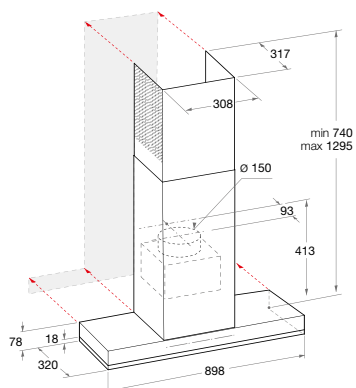

WHSS 90F LT C K

A++

- Farge: Sort
- Glass med iXelium-overflatebehandling, beskytter mot skitt og riper
- **6thSenseLive** App
- 6th SENSE-innstilling som automatisk tilpasser sugeseffekten etter behov
- **AirSense**-funksjon, renser luften selv om det ikke lages mat
- **Zen** - ekstra stille funksjon
- Elektronisk touch-kontroll
- Sammenhengende hastigheter
- 1 Strip LED, 7 W lampe
- 3 Vaskebar aluminium fettfilter
- 1 x 160 W motor
- Utluftningsdrift eller kullfilter (valgfritt)
- Maks. kapasitet (utluft): 432 m³/h
- Kapasitet (min.-maks.): 240 - 432 m³/h + booster 779 m³/h
- Lydnivå (min.-maks.): 43-57 dB(A) re 1 pW
- Fluidynamisk effektivitetsklasse: A
- Belysning, effektivitetsklasse: C
- Fettfiltrering, effektivitetsklasse: D
- Energiklasse A++

Veil. pris 17.195 kr