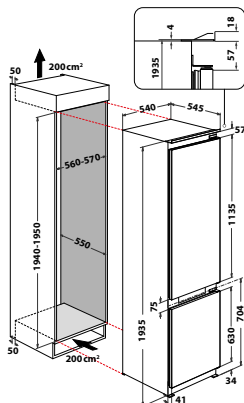

WHC20 T321

- Total **NoFrost**
- 6TH SENSE-sensorteknologi
- Multiflow, dynamisk kjølesystem
- Display LED
- Funksjon for hurtiginnfrysing
- Alarm for høy temperatur
- Type belysning: LED
- 6 hyller i kjøleled, 1 stor grønnsaksskuff i kjøleled
- fryseskuffer, + 1 Easy access tray
- Høyrehengslede dører, kan hengsles om
- Produktmål (HxBxD): 1935x540x545 mm
- Samlet volum, kjøl/frys: 212 L/68 L
- Energiklasse F
- Energiforbruk: 278 kWh/år
- Støynivå: 32 dBA, Støyklasse B

Veil. pris 18.095 kr