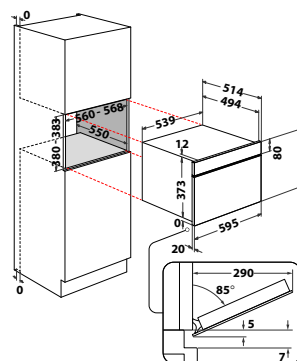

AMW 731/IX

1. Kontrollpanel med LED display
   - 6th Sense-sensorteknologi, autoprogram, automatisk program
   - Quartz Grill
   - Crisp-funksjon, lag mat og bak på rekordtid
   - Jet Defrost-funksjon, rask og jevn tining
   - Jet Start: hurtigstart på full effekt (30 sek/trykk)
   - Maks. mikrobølgeeffekt: 1000 W
   - 7 effektinnstillinger
   - 3D mikrobølgesystem
   - Ovnsrom med non-stick-overflate som er lett å rengjøre
   - 800 W grill
   - Ovnsrom i rustfritt stål
   - Medfølger: Crisp-panne, Grillrist
   - Døren åpnes nedover
2. Stål (AntiFingerprint)
   - **Ovnsvolum: 31 liter**
   - **Roterende bunnplate: Ø 32 cm**
   - **Produktmål HxBxD: 385x595x468 mm**
3. Passer til ovner i OAKZ9 serien

Veil. pris 7.995 kr