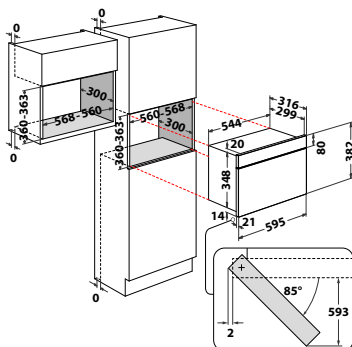

MBNA920B

- Kontrollpanel med grønn LED-display
- Quartz grill
- Jet Defrost-funksjon, rask og jevn tining
- Maks. mikrobølgeeffekt: 750 W
- 4 effektinnstillinger
- Jet Start: hurtigstart på full effekt (30 sek/trykk)
- 3D mikrobølgesystem
- 700 W grill
- Venstrehengslet dør
- Farge: Svart
- Gjennomsiktig glass i dør
- **Ovnsvolum: 22 liter**
- **Roterende bunnplate: Ø 25 cm**
- **Produktmål HxBxD: 382x595x320 mm**

Veil. pris 6.395 kr