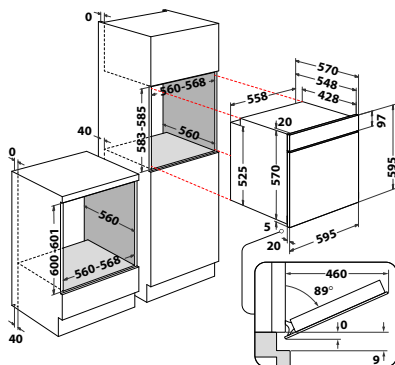

OA 2N8F D IX

- Multifunksjon med varmluft, vifte, under-/overvarme og grill
- Tinefunksjon
- Mekanisk temperaturstyring
- Ovnsvegger med emalje som er lette å rengjøre
- 2 stekebrett, 1 bakebrett, 1 stekerist
- Barnesikring
- Tilkoblingseffekt: 2750 W
- Produktmål (HxBxD): 595x595x551 mm
- Farge: Stål
- **Ovnsvolum: 71 liter**
- **Energiklasse A**

Veil. pris 5.595 kr