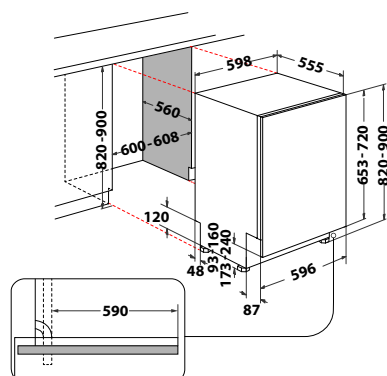

WIC 3C33 E

- 6TH SENSE-sensorteknologi
- NaturalDry, døren åpnes automatisk 10 cm på slutten av programmet
- Inverter motor med 5 års garanti (ved registrering)
- 8 programmer, 6TH SENSE-sensor, Hurtig Vask&Tørk, Eco 50°, Stillestående 50°, Glass 45°C, Hurtig, Auto Intensiv, For vask
- Multizone-funksjon for oppvask bare i over- eller underkurven
- Digitalt display
- Lyspunkt på gulvet viser programstatus
- Utsatt start 1-12 timer
- Vannsikring: Aquastop
- Installasjonstype: helintegrert
- Produktmål (HxBxD): 820x598x555 mm
- Energiklasse: D
- Energiforbruk, øko-program: 85 kWh/100 sykluser
- Vannforbruk øko-program: 9,5 L
- Kapasitet, standardkupper: 14
- Støynivå: 43 dB(A)
- Støyklasse: B

Veil. pris 8.495 kr