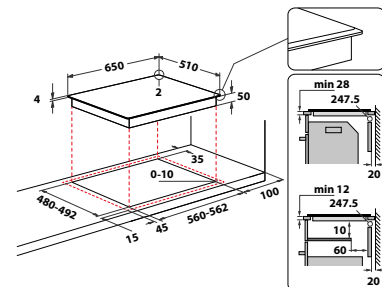

WF S9365 BF/IXL

- 6th Sense teknologi
- Forhåndsinnstilte auto-funksjoner: smelting, hold varmt, småkoking og koking
- DirectAccess med separat touch-slide-kontroll for hver sone
- Unik Ixelium overflatebehandling beskytter mot riper og gir enklere rengøring
- FlexiSide, fleksibel kokesone for store og små gryter
- Antall induksjonssoner som kan brukes samtidig: 4
- Effektrinn: 18+booster
- Antall soner med booster: 4
- ChefControl-funksjon, deler inn FlexiZone-området i 3 forhåndsinnstilte varmezoner (lavt-middels-høyt)
- Automatisk kjeleregistrering
- Lavtemperaturfunksjon for smelting
- Småkokefunksjon
- Barnesikring, Restvarmeindikasjon
- Timerfunksjon
- Glass med fasettslipt fremre kant
- Tilkoblingseffekt: 7200 W
- Produktmål (HxBxD): 54x650x510 mm

Veil. pris 11.695 kr