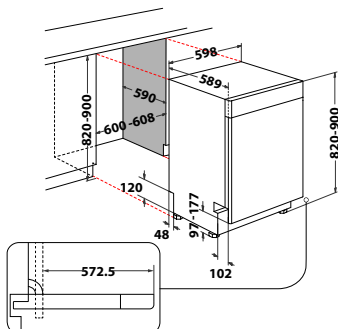

WUC 3C32 P

- **PowerCleanPro**-funksjon, intensiv vask med jetstråler
- 6TH SENSE-sensorteknologi
- NaturalDry, døren åpnes automatisk 10 cm på slutten av programmet
- Inverter motor med 5 års garanti (ved registrering)
- 8 programmer, 6TH SENSE-sensorprogram, Hurtig Vask&Tørk, Eco 50°, Stillestående 50°, Glass 45°C, Hurtig, Auto Intensiv, Forvask
- Multizone-funksjon for oppvask bare i over- eller underkurven
- Digitalt display
- Utsatt start 1-24 timer
- Selvrensende filter
- Vannsikring: Aquastop
- Installasjonstype: underbygging
- Produktmål (HxBxD): 820x598x590 mm
- Farge: Hvit
- Energiklasse: D
- Energiforbruk, øko-program: 85 kWh/100 sykluser
- Vannforbruk øko-program: 9,5 L
- Kapasitet, standardkupper: 14
- Støynivå: 42 dB(A)
- Støyklasse: B

Veil. pris 7.595 kr