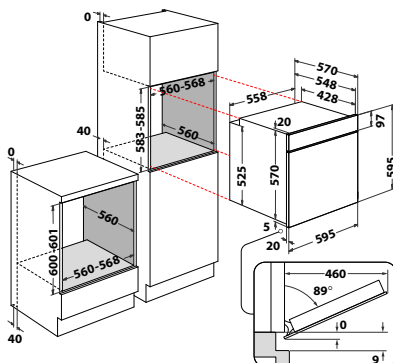

OMR58HU1B

A+

- Digitalt display med hvit tekst/symboler
- Cook3, lag mat på opptil 3 nivåer samtidig
- SmartClean - enkel og miljøvennlig ovnsrensing
- MF8 oven
- Multifunksjon med varmluft, vifte, under-/overvarme og grill
- Elektronisk temperaturstyring
- Ovnsvegger med emalje som er lette å rengjøre
- 1 stekebrett, 1 bakebrett, 1 stekerist
- Uttrekkbare glideskinner i 1 nivå
- Barnesikring
- Tilkoblingseffekt: 2900 W
- Produktmål (HxBxD): 595x595x551 mm
- Farge: Svart
- **Ovnsvolum: 71 liter**
- **Energiklasse A+**

Veil. pris 7.095 kr