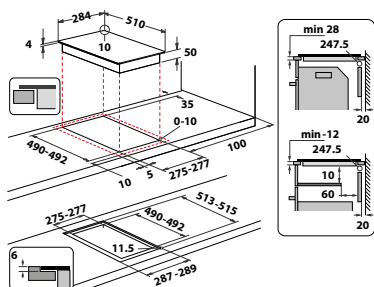

Veil. pris 5.095 kr

AKT 360/IX

- 2 kokesoner (strålingssoner)
- Mekanisk kontrollpanel (brytere)
- Fasettslipt frem og bakkant
- Tilkoblingseffekt: 3500 W
- Produktmål (HxBxD): 52x288x510 mm

Veil. pris 4.795 kr