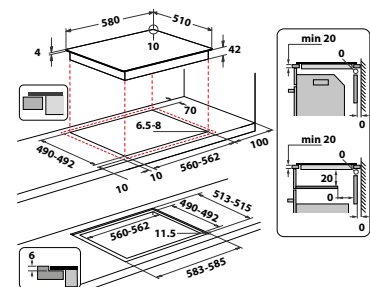

AKT 8090/NE

- Touch control
- Effektrinn: 9
- 4 kokesoner (strålingssoner)
- Barnesikring, Restvarmeindikasjon
- Timerfunksjon
- Rette kanter uten ramme
- Tilkoblingseffekt: 6200 W
- Produktmål (HxBxD): 46x580x510 mm

Veil. pris 4.595 kr