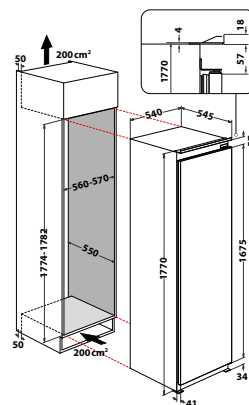

ARG 180701

- 6TH SENSE **FreshControl**
- Dynamisk kjøling med kjølevifte
- Antibakterielt luftfilter
- Elektronisk styring
- LED-belysning
- 7 hyller i kjøleskapet
- 5 justerbare dørhyller
- 2 grønnsaksskuffer
- Høyrehengslet dør, kan hengsles om
- Farge: Hvit
- Mål, HxBxD: 1771x540x545 mm
- Samlet volum, kjøøl: 314 L
- Energiklasse: F
- Energiforbruk: 143 kWh/år
- Støynivå: 35 dBA
- Støyklasse: B

Veil. pris 12.695 kr