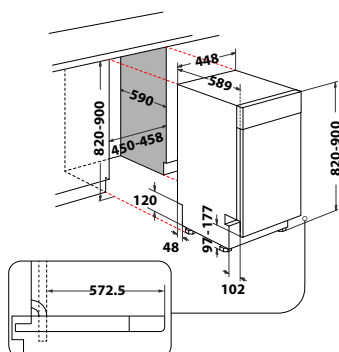

WSUP 4033 PF X

- Smal maskin, bare 45 cm bred
- PowerCleanPro-funksjon, intensiv vask med jetstråler
- 6TH SENSE-sensortechnologi
- En tredje vaskekurv for bestikk (toppkurv)
- Inverter motor med 5 års garanti (ved registrering)
- 9 programmer, 6TH SENSE-sensorprogram, Eco 50°, Stillegående 50°, Glass 45°C, Hurtig, Intensiv 65°, Forvask, Selv-rensende
- Multizone-funksjon for oppvask bare i over- eller underkurven
- Sani rinse
- Digitalt display
- Utsatt start 1-24 timer
- Vannsikring: Aquastop
- Installasjonstype: underbygging
- Produktmål (HxBxD): 820x448x590 mm
- Farge: Rustfritt
- Energiklasse: D
- Energiforbruk, øko-program: 67,000 kWh/100 sykluser
- Vannforbruk øko-program: 9,0 L
- Kapasitet, standardkopperer: 10
- Støynivå: 43 dB(A)
- Støyklasse: B

Veil. pris 11.195 kr