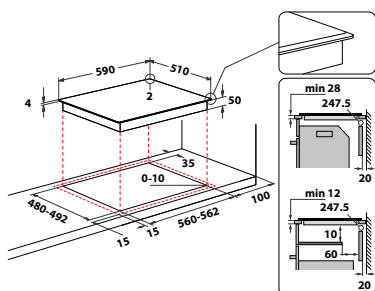

WL S6960 BF

- 6th Sense teknologi
- Forhåndsinnstilte auto-funksjoner: smelting, hold varmt, småkoking og koking
- **DirectAccess** med separat touch-slide-kontroll for hver sone
- **FlexiCook**-sone, to soner kan kobles sammen til én stor og fleksibel varmesone
- Antall induksjonssoner som kan brukes samtidig: 4
- Effektrinn: 4
- Antall soner med booster: 4
- Automatisk kjeleregistrering
- Lavtemperaturfunksjon for smelting
- Småkokefunksjon
- Barnesikring, Restvarmeindikasjon
- Timerfunksjon
- Glass med fasettslipt fremre kant
- Tilkoblingseffekt: 7200 W
- Produktmål (HxBxD): 54x590x510 mm

Veil. pris 8.895 kr