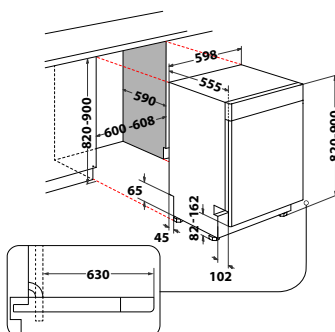

W7U HP43

- PowerCleanPro-funksjon, intensiv vask med jetstråler
- 6TH SENSE-sensorteknologi
- En tredje vaskekurv for bestikk (toppkurv)
- Inverter motor med 5 års garanti (ved registrering)
- 10 programmer, Eco 50°, Stillestående 50°, Glass 45°C, Hurtig, Desinfiserende 65°, Forvask, Selv-rensende
- Halv vask funksjon
- Utsatt start 1-24 timer
- Vannsikring: Aquastop
- Installasjonstype: underbygging
- Produktmål (HxBxD): 820x598x590 mm
- Farge: Hvit
- Energiklasse: C
- Energiforbruk, øko-program: 76,000 kWh/100 sykluser
- Vannforbruk øko-program: 9,5 L
- Kapasitet, standardkupper: 15
- Støynivå: 43 dB(A)
- Støyklasse: B

Veil. pris 9.095 kr