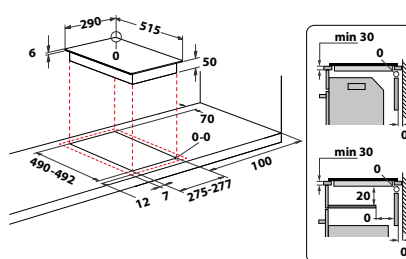

Veil. pris 5.095 kr

AKT 360/IX

- 2 kokesoner (strålingssoner)
- Mekanisk kontrollpanel (brytere)
- Fasettslipt frem og bakkant
- Tilkoblingseffekt: 3500 W
- Produktmål (HxBxD): 52x288x510 mm

Veil. pris 4.795 kr