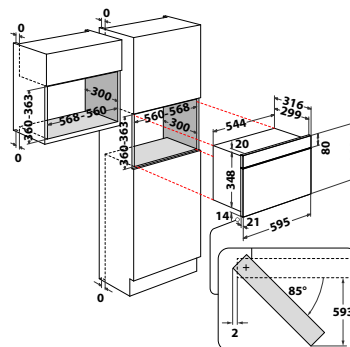

MBNA920X

- Kontrollpanel med grønn LED-display
- Quartz grill
- Jet Defrost-funksjon, rask og jevn tining
- Maks. mikrobølgeeffekt: 750 W
- 4 effektinnstillinger
- Jet Start: hurtigstart på full effekt (30 sek/trykk)
- 3D mikrobølgesystem
- 700 W grill
- Venstrehengslet dør
- Stål
- Gjennomsiktig glass i dør
- **Ovnsvolum: 22 liter**
- **Roterende bunnplate: Ø 25 cm**
- **Produktmål HxBxD: 382x595x320 mm**

Veil. pris 6.395 kr