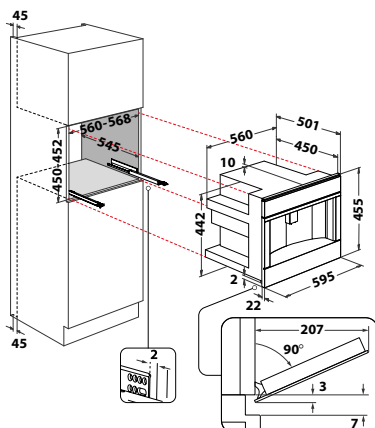

Veil. pris 27.295 kr

W1114

- Kapasitet: 20 Liter
- 3 temperaturområder: Lav-Medium-Høy
- Justerbar temperatur, min-max: 40-75°C
- Åpning: push push
- Tilkoblings effekt: 400 W
- Produktmål (HxBxD): 130x594x562 mm
- Sort glass
- Passer til ovner i W11 serien