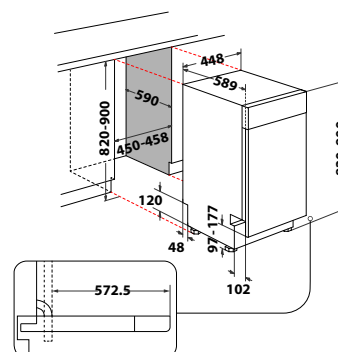

WSUE 2B19

- Smal maskin, bare 45 cm bred
- 5 programmer, Eco 50°, Hurtig, Intensiv 65°, Forvask
- Halv vask funksjon
- Utsatt start 1-8 timer
- Vannsikring: Aquastop
- Installasjonstype: underbygging
- Produktmål (HxBxD): 820x448x590 mm
- Farge: Hvit
- Energiklasse: F
- Energiforbruk, øko-program: 84,000 kWh/100 sykluser
- Vannforbruk øko-program: 11,5 L
- Kapasitet, standardkopperer: 10
- Støynivå: 49 dB(A)
- Støyklasse: C

Veil. pris 6.395 kr