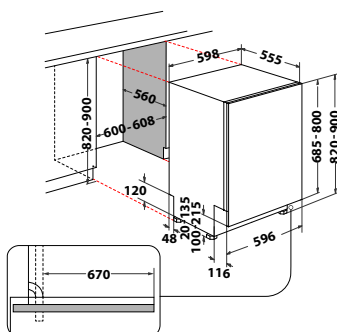

W2I HD524 AS

- Inverter motor med 5 års garanti (ved registrering)
- 9 programmer, Eco 50°, Stillegående 50°, Hurtig, Desinfiserende 65°, Intensiv 65°, Forvask, Selv-rensende
- Halv vask funksjon
- Utsatt start 1-12 timer
- Vannsikring: Aquastop
- Installasjonstype: helintegrert
- Møbeldør monteres med glideskinner
- Produktmål (HxBxD): 820x598x555 mm
- Energiklasse: E
- Energiforbruk, øko-program: 95,000 kWh/100 sykluser
- Vannforbruk øko-program: 9,5 L
- Kapasitet, standardkupper: 14
- Støynivå: 44 dB(A)
- Støyklasse: B

Veil. pris 8.495 kr