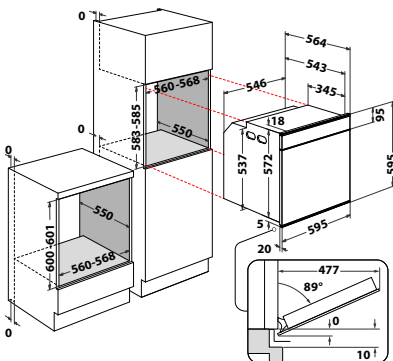

W9 OM2 4MS2 P

A+

- SmartDisplay - interaktivt fargedisplay (TFT 3.5")
- WiFi-tilkobling, kan styres med 6TH SENSE Live App
- Multisense 4 punkts steketermometer
- 6TH SENSE automatiske programmer
- Opptil 60 ulike assisterende matlagingsprogrammer
- Cook4: bak og lag mat på opptil 4 nivåer samtidig
- SoftClosing+ - dør som lukkes mykt
- Pyrolytisk rengjøringsystem
- MF8 oven
- Multifunksjon med varmluft, vifte, under-/overvarme og grill
- Elektronisk temperaturstyring
- Tinefunksjon
- Ovnsvegger med emalje som er lette å rengjøre
- 1 stekebrett, 1 bakebrett, 2 stekerist
- Uttrekkbare glideskiner i 2 nivåer
- Barnesikring
- Tilkoblingseffekt: 3650 W
- Produktmål (HxBxD): 595x595x564 mm
- Sort glass/Stål med iXelium overflate
- **Ovnsvolum: 73 liter**
- **Energiklasse A+**

Veil. pris 19.095 kr