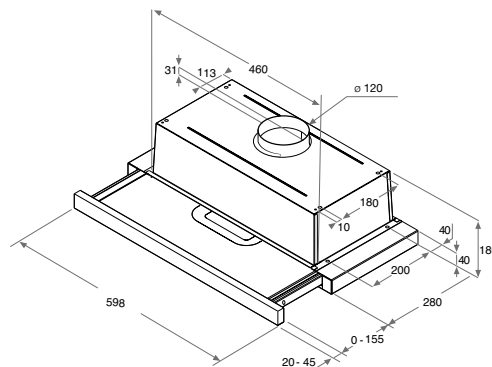

AKR 749/1 WH

D

- Farge: Hvit
- Betjening med trykknapper
- 3 hastigheter
- 2 LED, 6 W lamper
- 1 Vaskebar aluminium fettfilter
- 1 x 115 W motor
- Utluftningsdrift eller kullfilter (valgfritt)
- Maks. kapasitet (utluft): 304 m³/h
- Kapasitet (min.-maks.): 125 - 304 m³/h
- Lydnivå (min.-maks): 46-62 dB(A) re 1 pW
- Fluidodynamisk effektivitetsklasse: E
- Belysning, effektivitetsklasse: D
- Fettfiltrering, effektivitetsklasse: D
- Energiklasse D

Veil. pris 2.995 kr