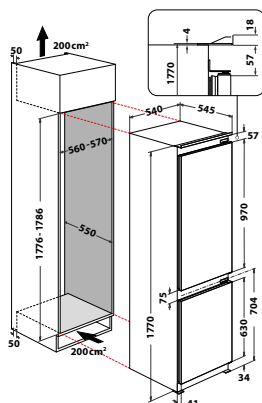

ART 66122

- 6TH SENSE-sensorteknologi
- **LessFrost**-system i fryseren
- Type belysning: LED
- 5 hyller i kjøledel, 1 stor grønnsaksskuff i kjøledel
- fryseskuffer
- Høyrehengslede dører, kan hengsles om
- Farge: Hvit
- Produktmål (HxBxD): 1770x540x545 mm
- Samlet volum, kjøl/frys: 194 L/79 L
- Energiklasse E
- Energiforbruk: 226 kWh/år
- Støynivå: 35 dBA, Støyklasse B

Veil. pris 11.895 kr