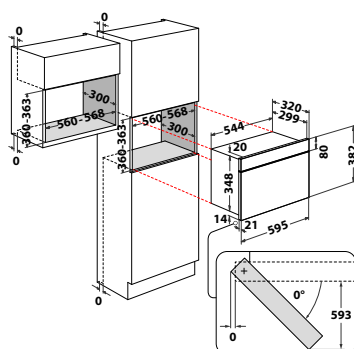

AMW 440/WH

- Passer perfekt i et 30cm dypt overskap
- Kontrollpanel med grønn LED-display
- Jet Defrost-funksjon, rask og jevn tining
- Jet Start: hurtigstart på full effekt (30 sek/trykk)
- Maks. mikrobølgeeffekt: 750 W
- 3D mikrobølgesystem
- Sidehengslet dør
- Farge: Hvit
- **Ovnsvolum: 22 liter**
- **Roterende bunnplate, diameter: 25 cm**
- **Produktmål HxBxD: 382x595x320 mm**
- Passer til ovner i OAKZ9 serien

Veil. pris 5.895 kr