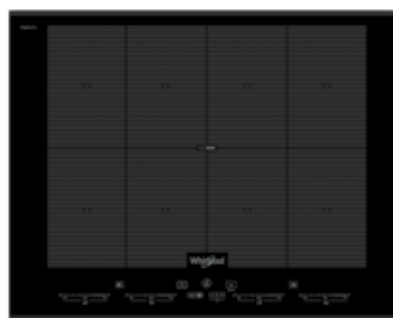

SMP 778 C/NE/IXL

- 6th Sense teknologi
- **SmartSense**-assistert matlaging med opptil 65 ulike tilberedningsprogrammer
- **AssistedDisplay** med touch-slide-kontroll og TFT-display
- Unik Ixelium overflatebehandling beskytter mot riper og gir enklere rengjøring
- **FlexiFull**, hele koketoppen kan brukes som én stor og fleksibel varmesone
- Antall induksjonssoner som kan brukes samtidig: 8
- Effektrinn: 18+booster
- Antall soner med booster: 8
- ChefControl-funksjon som aktiverer en stor, fleksibel sone med forhåndsinnstilte varmenivåer (lavt-middels-høyt)
- Automatisk kjeleregistrering
- Automatisk funksjon for steking og grilling
- Lavtemperaturfunksjon for smelting
- Småkokefunksjon
- Barnesikring, Restvarmeindikasjon
- Timerfunksjon
- Rette kanter uten ramme
- Tilkoblingseffekt: 7400 W
- Produktmål (HxBxD): 57x770x510 mm

Veil. pris 18.895 kr