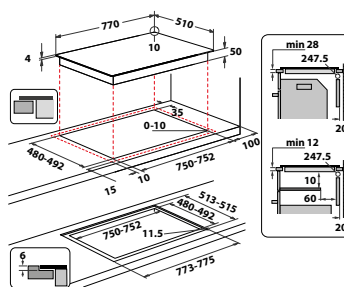

WF S0377 NE/IXL

- 6th Sense teknologi
- Forhåndsinnstilte auto-funksjoner: smelting, hold varmt, småkoking og koking
- DirectAccess med separat touch-slide-kontroll for hver sone
- Unik Ixelium overflatebehandling beskytter mot riper og gir enklere rengøring
- FlexiSide, fleksibel kokesone for store og sm gryter
- Antall induksjonssoner som kan brukes samtidig: 4
- Effektrinn: 18+booster
- Antall soner med booster: 4
- ChefControl-funksjon, deler inn FlexiZone-omr det i 3 forhåndsinnstilte varmezoner (lavt-middels-høyt)
- Automatisk kjeleregistrering
- Lavtemperaturfunksjon for smelting
- Småkokefunksjon
- Barnesikring, Restvarmeindikasjon
- Timerfunksjon
- Rette kanter uten ramme
- Tilkoblingseffekt: 7200 W
- Produktmål (HxBxD): 54x770x510 mm

Veil. pris 12.895 kr