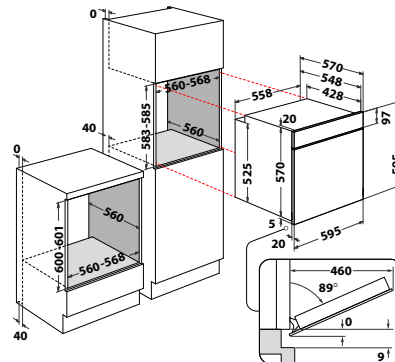

OMR58HU1X

A+

- Digitalt display med hvit tekst/symboler
- Cook3, lag mat på opptil 3 nivåer samtidig
- SmartClean - enkel og miljøvennlig ovnsrensing
- MF8 oven
- Multifunksjon med varmluft, vifte, under-/overvarme og grill
- Elektronisk temperaturstyring
- Ovnsvegger med emalje som er lette å rengjøre
- 1 stekebrett, 1 bakebrett, 1 stekerist
- Uttrekkbare glideskinner i 1 nivå
- Barnesikring
- Tilkoblingseffekt: 2900 W
- Produktmål (HxBxD): 595x595x551 mm
- Stål med AntiFingerprint overflate
- **Ovnsvolum: 71 liter**
- **Energiklasse A+**

Veil. pris 7.095 kr