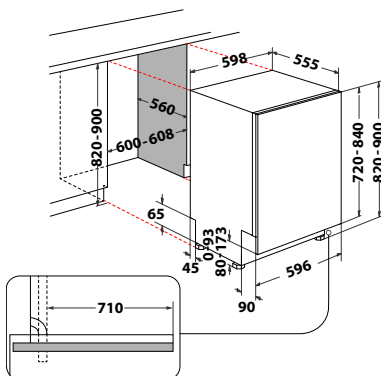

W71 HT40 TS

- **PowerCleanPro**-funksjon, intensiv vask med jetstråler
- 6TH SENSE-sensorteknologi
- En tredje vaskekurv for bestikk (toppkurv)
- Inverter motor med 5 års garanti (ved registrering)
- 8 programmer, Eco 50°, Glass 45°C, Hurtig, Forvask, Selv-rensende
- Halv vask funksjon
- Sani rinse
- Time on floor
- Utsatt start 1-24 timer
- Vannsikring: Aquastop
- Installasjonstype: helintegrert
- Møbeldør monteres med glideskinner
- Produktmål (HxBxD): 820x598x555 mm
- Energiklasse: C
- Energiforbruk, øko-program: 7 6,000 kWh/100 sykluser
- Vannforbruk øko-program: 9,5 L
- Kapasitet, standardkopperer: 15
- Støynivå: 40 dB(A)
- Støyklasse: B

Veil. pris 11.395 kr

Erstattes av W71 HT40 TS.

WCIO 3T341 PES

- **PowerCleanPro**-funksjon, intensiv vask med jetstråler
- 6TH SENSE-sensorteknologi
- NaturalDry, døren åpnes automatisk 10 cm på slutten av programmet
- Inverter motor med 5 års garanti (ved registrering)
- 10 programmer, 6TH SENSE-sensor, Hurtig Vask&Tørk, Eco 50°, Stillestående 50°, Glass 45°C, Hurtig, Desinfiserende 65°, Auto Intensiv, Forvask, Selv-rensende
- Multizone-funksjon for oppvask bare i over- eller underkurven
- Digitalt display
- Lyspunkt på gulvet viser programstatus
- Utsatt start 1-12 timer
- Vannsikring: Aquastop
- Installasjonstype: helintegrert
- Dørpanel monteres med glidehengsler
- Produktmål (HxBxD): 820x598x555 mm
- Energiklasse: C
- Energiforbruk, øko-program: 75 kWh/100 sykluser
- Vannforbruk øko-program: 9,5 L
- Kapasitet, standardkopperer: 14
- Støynivå: 41 dB(A)
- Støyklasse: B

Veil. pris 9.295 kr