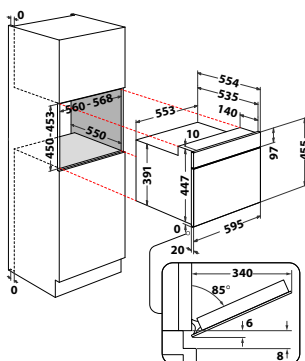

AMW 9607/IX

1. Kontrollpanel med LED display
   - 6th Sense-sensorteknologi, autoprogram, automatisk program
   - Varmluft for tradisjonell ovnstilberedning og baking
   - Under-/overvarme
   - Crisp-funksjon, lag mat og bak på rekordtid
   - Bread Defrost, funksjon for tining av fryst brød
   - Jet Defrost-funksjon, rask og jevn tining
   - Jet Start: hurtigstart på full effekt (30 sek/trykk)
   - Maks. mikrobølgeeffekt: 900 W
   - 7 effektinnstillinger
   - 3D mikrobølgesystem
   - Ovnsrom med non-stick-overflate som er lett å rengjøre
   - 1200 W varmluftelement, 1600 W grill
   - Ovnsrom i rustfritt stål
   - Medfølger: Crisp-panne, Grillrist
   - Døren åpnes nedover
2. Stål (AntiFingerprint)
   - **Ovnsvolum: 40 liter**
   - **Roterende bunnplate: Ø 36 cm**
   - **Produktmål HxBxD: 455x595x560 mm**
3. Passer til ovner i OAKZ9 serien

Veil. pris 10.895 kr