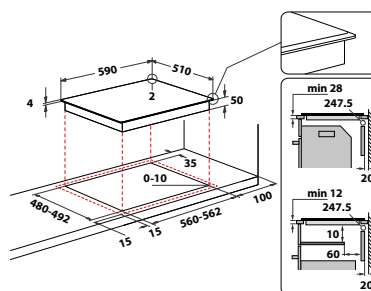

WB B3960 BF

- 6th Sense teknologi
- Forhåndsinnstilte auto-funksjoner: smelting, hold varmt, småkoking og koking
- Touch control
- Antall induksjonssoner som kan brukes samtidig: 4
- Effektrinn: 9+booster
- Antall soner med booster: 4
- Automatisk kjeleregistrering
- Lavtemperaturfunksjon for smelting
- Småkokefunksjon
- Barnesikring, Restvarmeindikasjon
- Timerfunksjon
- Glass med fasettslipt fremre kant
- Tilkoblingseffekt: 7200 W
- Produktmål (HxBxD): 54x590x510 mm

Veil. pris 6.595 kr