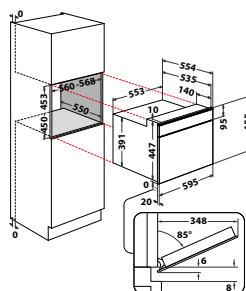

W7 MW461

1. LCD display
   - Touchkontroll
   - **Assisted**Display - tekstassistert LCD display (touch)
   - 6TH Sense-sensorteknologi, automatisk program
   - Opp til 60 6TH Sense koke og steke kombinasjoner
   - Varmluft for tradisjonell ovnstilberedning og baking
   - Crisp-funksjon, lag mat og bak på rekordtid
   - **CrispFry**, gyllenbrune retter med sprø overflate uten ekstra olje
   - Dampkokefunksjon
   - Bread Defrost, funksjon for tining av fryst brød
   - Jet Defrost-funksjon, rask og jevn tining
   - Maks. mikrobølgeeffekt: 900 W, 7 effektinnstillinger
   - 3D mikrobølgesystem
   - **SmartClean** rengjøringsprogram
   - Ovnsrom med non-stick-overflate som er lett å rengjøre
   - 1200 W varmluftelement, 1600 W grill
   - Ovnsrom i rustfritt stål
   - Medfølger: Crisp-panne, Dampkokekar (3 deler), Grillrist
   - SoftClosing - dør som lukkes mykt
   - Døren åpnes nedover
2. Sort glass / Stål (AntiFingerprint)
   - **Ovnsvolum: 40 liter**
   - **Roterende bunnplate, diameter: 40 cm**
   - **Produktmål HxBxD: 455x595x560 mm**
   - Passer til ovner i W7 serien

Veil. pris 13.595 kr