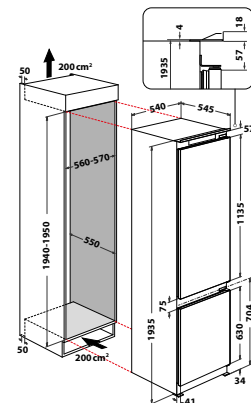

ART 98101

- 6TH SENSE **FreshControl**
- **LessFrost**-system i fryseren
- Display LED
- Type belysning: LED strip
- 5 hyller i kjøleled, 1 stor grønnsaksskuff i kjøleled, Flaskehylle i metall
- 3 fryseskuffer
- Høyrehengslede dører, kan hengsles om
- Produktmål (HxBxD): 1935x540x545 mm
- Samlet volum, kjøl/frys: 227 L/79 L
- Energiklasse F
- Energiforbruk: 282 kWh/år
- Støynivå: 35 dBA, Støyklasse B

Veil. pris 13.595 kr