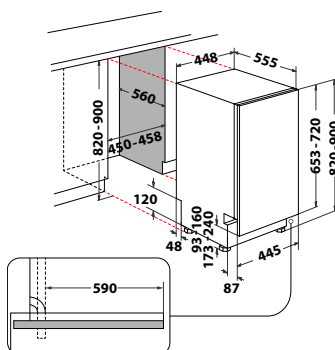

Veil. pris 9.695 kr

WSIC 3M17

- Smal maskin, bare 45 cm bred
- 6TH SENSE-sensorteknologi
- Inverter motor med 5 års garanti (ved registrering)
- 6 programmer, 6TH SENSE-sensor, Eco 50°, Glass 45°C, Hurtig, Auto Intensiv, Forvask
- Multizone-funksjon for oppvask bare i over- eller underkurven
- Digitalt display
- Utsatt start 1-12 timer
- Vannsikring: Aquastop
- Installasjonstype: helintegrert
- Produktmål (HxBxD): 820x448x555 mm
- Energiklasse: F
- Energiforbruk, øko-program: 84 kWh/100 sykluser
- Vannforbruk øko-program: 9,0 L
- Kapasitet, standardkupper: 10
- Støynivå: 47 dB(A)
- Støyklasse: C