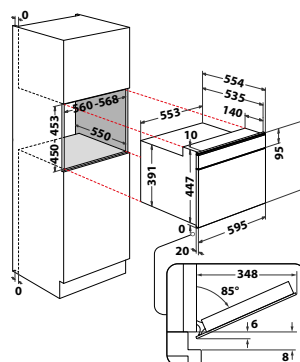

W11 MW161

1. Touchkontroll
   - **MySmartDisplay** - interaktivt fargedisplay (TFT 4.5")
   - WiFi-tilkobling, kan styres med **6thSenseLive** App
   - 6TH Sense-sensorteknologi, automatisk program
   - Opp til 140 6TH Sense koke og steke kombinasjoner
   - Varmluft for tradisjonell ovnstilberedning og baking
   - Crisp-funksjon, lag mat og bak på rekordtid
   - **CrispFry**, gyllenbrune retter med sprø overflate uten ekstra olje
   - Dampkokefunksjon
   - Bread Defrost, funksjon for tining av fryst brød
   - Jet Defrost-funksjon, rask og jevn tining
   - Jet Start: hurtigstart på full effekt (30 sek/trykk)
   - Maks. mikrobølgeeffekt: 900 W, 7 effektinnstillinger
   - 3D mikrobølgesystem
   - **SmartClean** rengjøringsprogram
   - Ovnsrom med non-stick-overflate som er lett å rengjøre
   - 1200 W varmlufoelement, 1600 W grill
   - Ovnsrom i rustfritt stål
   - Medfølger: Crisp-panne, Dampkokekar (3 deler), Grillrist
   - SoftClose - dør som lukkes mykt
   - Døren åpnes nedover
   - Sort glass / Stål
   - **Ovnsvolum: 40 liter**
   - **Roterende bunnplate, diameter: 40 cm**
   - **Produktmål HxBxD: 455x595x560 mm**
2. Passer til ovner i W11 serien

Veil. pris 18.195 kr