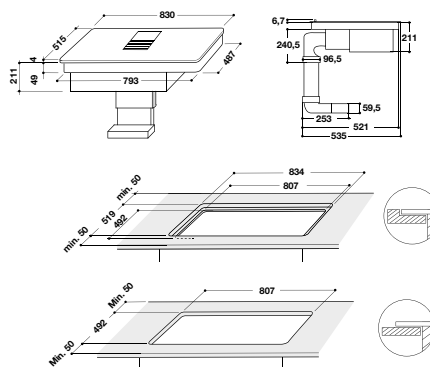

WVH 1065B F KIT

- Induksjonstopp med integrert ventilator
- Slider Touch Control
- Antall induksjonssoner som kan brukes samtidig: 4
- Antall soner med booster: 4
- FlexiCook-sone, to soner kan kobles sammen til én stor varmesone
- Timerfunksjon
- Pausefunksjon
- Barnesikring
- Restvarmeindikasjon
- Antall hastigheter, ventilator: 5
- Kapasitet (min.-maks-booster): 135-470-610 m3/h
- Booster air flow: 610 m3/h
- Lydnivå (min.-max.-booster): 34-60-66 dBA
- Tilkoblingseffekt: 7400 W
- Produktmål (HxBxD): 320x650x515 mm
- Energiklasse: A

Veil. pris 22.695 kr