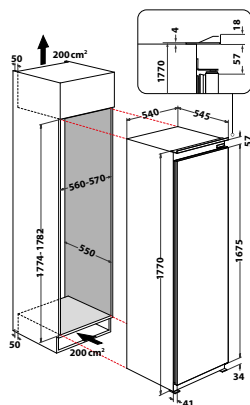

ARG 18081

- 6TH SENSE **FreshControl**
- Dynamisk kjøling med kjølevifte
- Antibakterielt luftfilter
- Touchdisplay (på fronten)
- Elektronisk styring
- LED-belysning
- 7 hyller i kjøleskapet
- 5 justerbare dørhyller
- Flaskehylle i metall
- 2 grønnsaksskuffer
- Høyrehengslet dør, kan hengsles om
- Farge: Hvit
- Mål, HxBxD: 1771x540x545 mm
- Samlet volum, kjøøl: 314 L
- Energiklasse: F
- Energiforbruk: 143 kWh/år
- Støynivå: 35 dBA
- Støyklasse: B

Veil. pris 17.295 kr