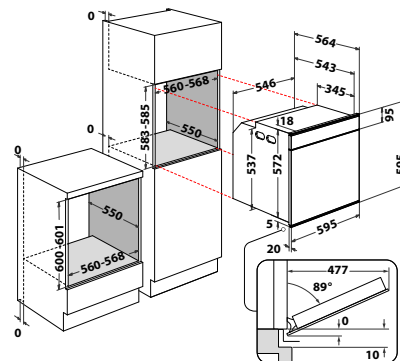

W9 OM2 4S1 P BSS

A+

- SmartDisplay - interaktivt fargedisplay (TFT 3.5")
- WiFi-tilkobling, kan styres med 6TH SENSE Live App
- 6TH SENSE automatiske programmer
- Opptil 60 ulike assisterende matlagingsprogrammer
- Cook4: bak og lag mat på opptil 4 nivåer samtidig
- SoftClosing - dør som lukkes mykt
- Pyrolytisk rengjøringsystem
- MF8 oven
- Multifunksjon med varmluft, vifte, under-/overvarme og grill
- Elektronisk temperaturstyring
- Tinefunksjon
- Ovnsvegger med emalje som er lette å rengjøre
- 1 stekebrett, 1 bakebrett, 2 stekerist
- Uttrekkbare glideskiner i 1 nivå
- Barnesikring
- Tilkoblingseffekt: 3650 W
- Produktmål (HxBxD): 595x595x564 mm
- Sort glass/Sort stål med iXelium overflate
- **Ovnsvolum: 73 liter**
- **Energiklasse A+**

Veil. pris 18.195 kr