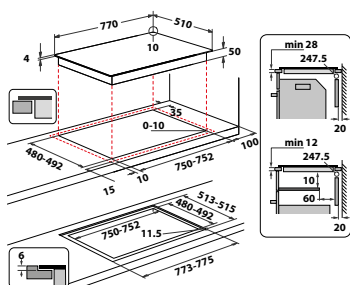

WF S1577 CPNE

- 6th Sense teknologi
- Forhåndsinnstilte auto-funksjoner: smelting, hold varmt, småkoking og koking
- DirectAccess med separat touch-slide-kontroll for hver sone
- CleanProtect technology
- FlexiSide, fleksibel kokesone for store og små gryter
- Antall induksjonssoner som kan brukes samtidig: 4
- Effektrinn:
- Antall soner med booster: 4
- ChefControl-funksjon, deler inn FlexiZone-området i 3 forhåndsinnstilte varmezoner (lavt-middels-høyt)
- Automatisk kjeleregistrering
- Lavtemperaturfunksjon for smelting
- Småkokefunksjon
- Barnesikring, Restvarmeindikasjon
- Timerfunksjon
- Rette kanter uten ramme
- Tilkoblingseffekt: 7200 W
- Produktmål (HxBxD): 54x770x510 mm

Veil. pris 13.595 kr