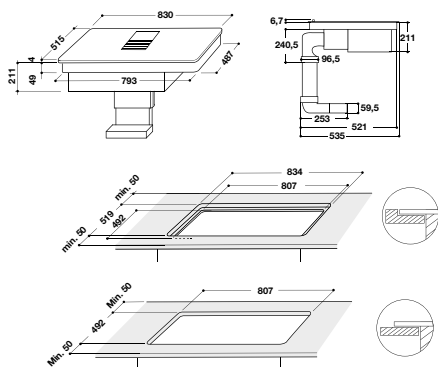

WVH 92 K F KIT/1

- Induksjonstopp med integrert ventilator
- Slider Touch Control
- Antall induksjonssoner som kan brukes samtidig: 4
- Antall soner med booster: 4
- Timerfunksjon
- Pausefunksjon
- Barnesikring
- Restvarmeindikasjon
- Antall hastigheter, ventilator: 5
- Kapasitet (min.-maks-booster): 180-410-600 m3/h
- Booster air flow: 600 m3/h
- Lydnivå (min.-max.-booster): 45-63-71 dBA
- Tilkoblingseffekt: 7500 W
- Produktmål (HxBxD): 211x830x515 mm
- Energiklasse: A

Veil. pris 29.495 kr