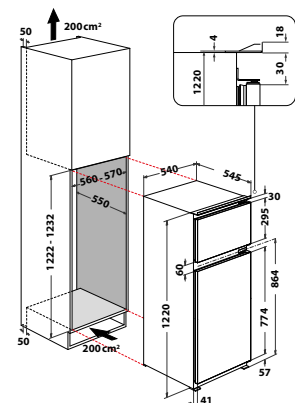

ART 3751

- 5-års garanti på kompressorn (ved registrering)
- Type belysning: Incandescent bulb
- 3 hyller i kjøledel, FreshBox
- Høyrehengslede dører, kan hengsles om
- Farge: Hvit
- Produktmål (HxBxD): 1220x540x545 mm
- Samlet volum, kjøl/frys: 133 L/40 L
- Energiklasse F
- Energiforbruk: 228 kWh/år
- Støynivå: 36 dBA, Støyklasse C

Veil. pris 9.695 kr