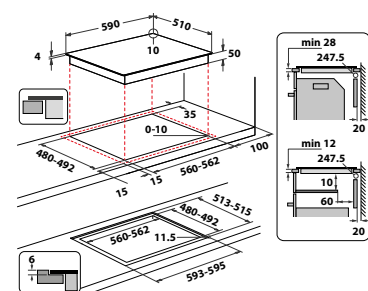

WS Q2160 NE

- 6th Sense teknologi
- Forhåndsinnstilte auto-funksjoner: smelting, hold varmt, småkoking og koking
- Touch control
- Antall induksjonssoner som kan brukes samtidig: 4
- Effektrinn: 9+booster
- Antall soner med booster: 4
- Automatisk kjeleregistrering
- Lavtemperaturfunksjon for smelting
- Småkokefunksjon
- Barnesikring, Restvarmeindikasjon
- Timerfunksjon
- Rette kanter uten ramme
- Tilkoblingseffekt: 7200 W
- Produktmål (HxBxD): 54x590x510 mm

Veil. pris 5.695 kr