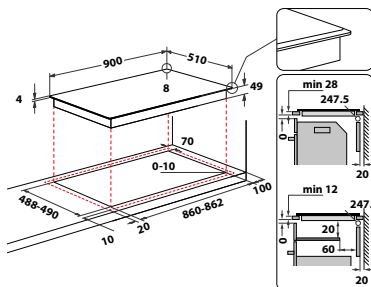

WT 1090 BA

- 6th Sense teknologi
- Forhåndsinnstilte auto-funksjoner: smelting, hold varmt, småkoking og koking
- DirectAccess med separat touch-slide-kontroll for hver sone
- FlexiCook-sone, to soner kan kobles sammen til én stor og fleksibel varmesone
- Antall induksjonssoner som kan brukes samtidig: 5
- Effektrinn: 9+booster
- Antall soner med booster: 5
- Lavtemperaturfunksjon for smelting
- Småkokefunksjon
- Barnesikring, Restvarmeindikasjon
- Pausefunksjon
- Timerfunksjon
- Fasettslipte glasskanter
- Tilkoblingseffekt: 10800 W
- Produktmål (HxBxD): 53x900x510 mm

Veil. pris 13.895 kr