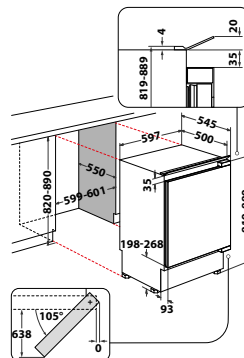

ARZ 0051

- Mekanisk styring
- LED-belysning
- 4 hyller i kjøleskapet
- 2 justerbare dørhyller
- 2 grønnsaksskuffer
- Høyrehengslet dør, kan hengsles om
- Farge: Hvit
- Mål, HxBxD: 815x596x545 mm
- Samlet volum, kjøøl: 144 L
- Energiklasse: F
- Energiforbruk: 117 kWh/år
- Støynivå: 37 dBA
- Støyklasse: C

Veil. pris 8.695 kr