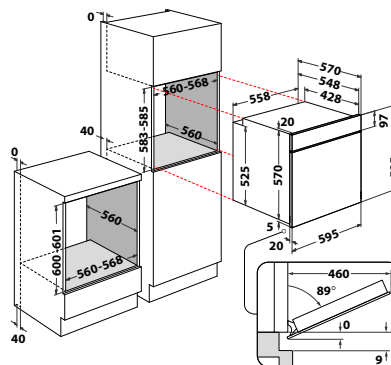

OA 2N8F D WH

- Multifunksjon med varmluft, vifte, under-/overvarme og grill
- Tinefunksjon
- Mekanisk temperaturstyring
- Ovnsvegger med emalje som er lette å rengjøre
- 2 stekebrett, 1 bakebrett, 1 stekerist
- Barnesikring
- Tilkoblingseffekt: 2750 W
- Produktmål (HxBxD): 595x595x551 mm
- Farge: Hvit
- **Ovnsvolum: 71 liter**
- **Energiklasse A**

Veil. pris 5.595 kr