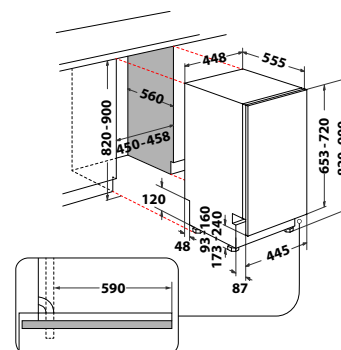

WSIC 3M17

- Smal maskin, bare 45 cm bred
- 6TH SENSE-sensorteknologi
- Inverter motor med 5 års garanti (ved registrering)
- 6 programmer, 6TH SENSE-sensor, Eco 50°, Glass 45°C, Hurtig, Auto Intensiv, Forvask
- Multizone-funksjon for oppvask bare i over- eller underkurven
- Digitalt display
- Utsatt start 1-12 timer
- Vannsikring: Aquastop
- Installasjonstype: helintegrert
- Produktmål (HxBxD): 820x448x555 mm
- Energiklasse: F
- Energiforbruk, øko-program: 84 kWh/100 sykluser
- Vannforbruk øko-program: 9,0 L
- Kapasitet, standardkupper: 10
- Støynivå: 47 dB(A)
- Støyklasse: C

Veil. pris 7.895 kr