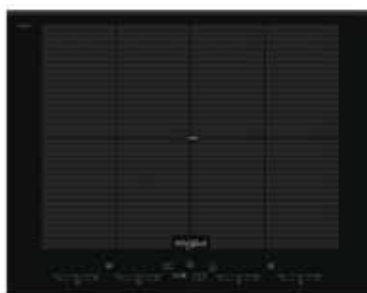

Veil. pris 10.995 kr

PAKKE BEST - W COLLECTION

VEIL. PAKKEPRIS

43.385 kr

INKL. MVA

W11 OM1 4MS2 P

- Ovn med varmluft, under-/overvarme + grill
- MySmartDisplay - 4.5" TFT-display
- WiFi-tilkobling - 6th SenseLive App
- MultiSense steketermometer
- 6TH SENSE-assistert matlaging
- Cook4: lag mat på opptil 4 nivåer samtidig
- Pyrolytisk rengjøringsystem
- SoftClosing - dør som lukkes mykt
- Ovnsvolum: 73 liter / Energiklasse A+
- Produktmål (HxBxD): 595x595x564 mm

SMO 658 C/BT/IXL

- Induksjonstopp, 4 kokesoner med booster
- SmartSense-assistert matlaging med 7 funksjoner
- EasyDisplay med touchkontroll
- FlexiFull-funksjon
- Timer og barnesikring
- Unik iXelium-overflatebehandling
- Fasettslipt frem og bakkant
- Tilkoblingseffekt: 7400 W
- Leveres med fastmontert kabel
- Produktmål (HxBxD): 54x650x510 mm