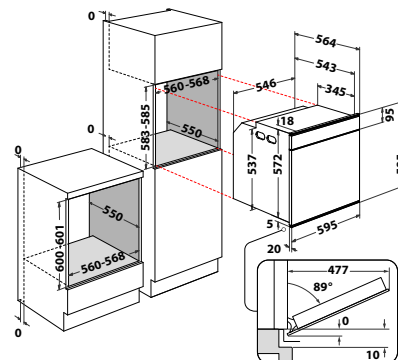

W6 OM4 4PBS1 P

A+

- AssistedDisplay (Touch LCD)
- Touchkontrollpanel
- 6TH SENSE automatiske programmer
- Opptil 40 ulike assisterende matlagingsprogrammer
- Cook4: bak og lag mat på opptil 4 nivåer samtidig
- SoftClosing - dør som lukkes mykt
- Pyrolytisk rengjøringsystem
- MF8 oven
- Multifunksjon med varmluft, vifte, under-/overvarme og grill
- Elektronisk temperaturstyring
- Tinefunksjon
- Ovnsvegger med emalje som er lette å rengjøre
- 1 stekebrett, 1 bakebrett, 2 stekerist
- Uttrekkbare glideskiner i 1 nivå
- Barnesikring
- Tilkoblingseffekt: 3650 W
- Produktmål (HxBxD): 595x595x564 mm
- Sort glass/Stål (AntiFingerprint)
- **Ovnsvolum: 73 liter**
- **Energiklasse A+**

Veil. pris 13.595 kr