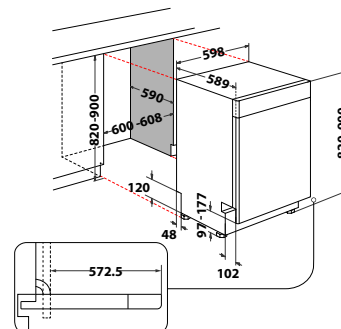

WUC 3C32 P X

- **PowerCleanPro**-funksjon, intensiv vask med jetstråler
- 6TH SENSE-sensorteknologi
- NaturalDry, døren åpnes automatisk 10 cm på slutten av programmet
- Inverter motor med 5 års garanti (ved registrering)
- 8 programmer, 6TH SENSE-sensorprogram, Hurtig Vask&Tørk, Eco 50°, Stillestående 50°, Glass 45°C, Hurtig, Auto Intensiv, Forvask
- Multizone-funksjon for oppvask bare i over- eller underkurven
- Digitalt display
- Utsatt start 1-24 timer
- Selvrensende filter
- Vannsikring: Aquastop
- Installasjonstype: underbygging
- Produktmål (HxBxD): 820x598x590 mm
- Farge: Rustfritt
- Energiklasse: D
- Energiforbruk, øko-program: 85 kWh/100 sykluser
- Vannforbruk øko-program: 9,5 L
- Kapasitet, standardkupper: 14
- Støynivå: 42 dB(A)
- Støyklasse: B

Veil. pris 7.895 kr

WUC 3C32 P

- **PowerCleanPro**-funksjon, intensiv vask med jetstråler
- 6TH SENSE-sensorteknologi
- NaturalDry, døren åpnes automatisk 10 cm på slutten av programmet
- Inverter motor med 5 års garanti (ved registrering)
- 8 programmer, 6TH SENSE-sensorprogram, Hurtig Vask&Tørk, Eco 50°, Stillestående 50°, Glass 45°C, Hurtig, Auto Intensiv, Forvask
- Multizone-funksjon for oppvask bare i over- eller underkurven
- Digitalt display
- Utsatt start 1-24 timer
- Selvrensende filter
- Vannsikring: Aquastop
- Installasjonstype: underbygging
- Produktmål (HxBxD): 820x598x590 mm
- Farge: Hvit
- Energiklasse: D
- Energiforbruk, øko-program: 85 kWh/100 sykluser
- Vannforbruk øko-program: 9,5 L
- Kapasitet, standardkupper: 14
- Støynivå: 42 dB(A)
- Støyklasse: B

Veil. pris 7.595 kr