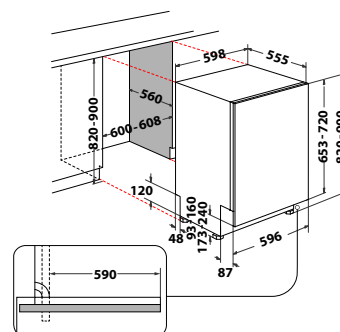

W2I HD526 A

- Inverter motor med 5 års garanti (ved registrering)
- 9 programmer, Eco 50°, Stillegående 50°, Hurtig, Desinfiserende 65°, Intensiv 65°, Forvask, Selv-rensende
- Halv vask funksjon
- Utsatt start 1-12 timer
- Vannsikring: Aquastop
- Installasjonstype: helintegrert
- Produktmål (HxBxD): 820x598x555 mm
- Energiklasse: E
- Energiforbruk, øko-program: 95,000 kWh/100 sykluser
- Vannforbruk øko-program: 9,5 L
- Kapasitet, standardkupper: 14
- Støynivå: 46 dB(A)
- Støyklasse: C

Veil. pris 7.195 kr