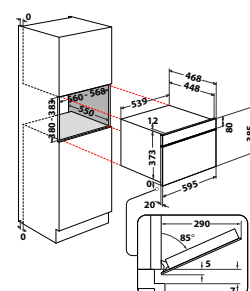

W6 MD440

1. Touchkontroll
   - AssistedDisplay - tekstassistert LCD display (touch)
   - 6TH Sense-sensorteknologi, autoprogram
   - Opp til 60 6TH Sense koke og steke kombinasjoner
2. Crisp-funksjon, lag mat og bak på rekordtid
   - Dampkokefunksjon
   - Quartz grill
   - Jet Defrost-funksjon, rask og jevn tining
   - Bread Defrost, funksjon for tining av fryst brød
   - SmartClean rengjøringsprogram
   - Ovnsrom med non-stick-overflate som er lett å rengjøre
   - AutoClean
   - Maks. mikrobølgeeffekt: 1000 W
   - 7 effektinnstillinger
   - Jet Start: hurtigstart på full effekt (30 sek/trykk)
   - 3D mikrobølgesystem
   - 800 W grill
   - Medfølger: Crisp-panne, Dampkokekar (3 deler), Grillrist
   - Døren åpnes nedover
3. Sort glass / Stål (AntiFingerprint)
   - **Ovnsvolum: 31 liter**
   - **Roterende bunnplate: Ø 32,5 cm**
   - **Produktmål HxBxD: 385x595x468 mm**

Veil. pris 10.195 kr