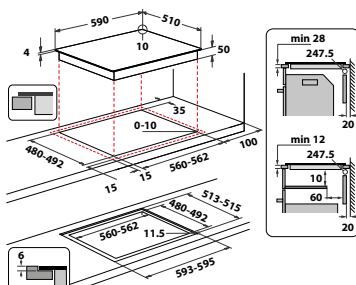

WF S3660 CPNE

- 6th Sense teknologi
- Forhåndsinnstilte auto-funksjoner: smelting, hold varmt, småkoking og koking
- DirectAccess med separat touch-slide-kontroll for hver sone
- CleanProtect technology
- FlexiSide, fleksibel kokesone for store og små gryter
- Antall induksjonssoner som kan brukes samtidig: 4
- Effektrinn:
- Antall soner med booster: 4
- ChefControl-funksjon, deler inn FlexiZone-området i 3 forhåndsinnstilte varmezoner (lavt-middels-høyt)
- Lavtemperaturfunksjon for smelting
- Småkokefunksjon
- Barnesikring, Restvarmeindikasjon
- Timerfunksjon
- Rette kanter uten ramme
- Tilkoblingseffekt: 7200 W
- Produktmål (HxBxD): 54x590x510 mm

Veil. pris 10.995 kr