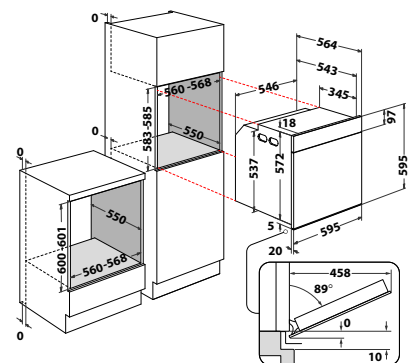

Veil. pris 8.695 kr

OMR58HU1B

A+

- Digitalt display med hvit tekst/symboler
- Cook3, lag mat på opptil 3 nivåer samtidig
- SmartClean - enkel og miljøvennlig ovnsrensing
- MF8 oven
- Multifunksjon med varmluft, vifte, under-/overvarme og grill
- Elektronisk temperaturstyring
- Ovnsvegger med emalje som er lette å rengjøre
- 1 stekebrett, 1 bakebrett, 1 stekerist
- Uttrekkbare glideskinner i 1 nivå
- Barnesikring
- Tilkoblingseffekt: 2900 W
- Produktmål (HxBxD): 595x595x551 mm
- Farge: Svart
- **Ovnsvolum: 71 liter**
- **Energiklasse A+**