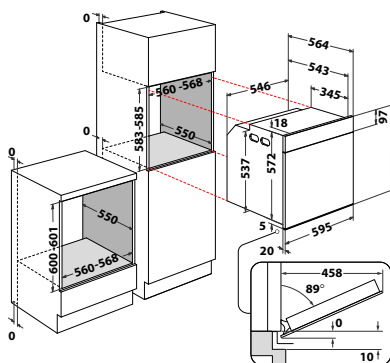

OKZ9 6280 SPM WH

- 6TH SENSE-programvelger med LEDdisplay
- Steketermometer
- 6TH SENSE automatiske programmer
- **Cook3**, lag mat på opptil 3 nivåer samtidig
- SoftClosing - dør som lukkes mykt
- Pyrolytisk rengjøringsystem
- MF16 oven
- Multifunksjon med varmluft, vifte, under-/overvarme og grill
- Elektronisk temperaturstyring
- Ovnsvegger med emalje som er lette å rengjøre
- 2 stekebrett, 1 bakebrett, 1 stekerist
- Barnesikring
- Tilkoblingseffekt: 3650 W
- Produktmål (HxBxD): 595x595x564 mm
- Farge: Hvit
- **Ovnsvolum: 73 liter**
- **Energiklasse A+**

Veil. pris 10.095 kr