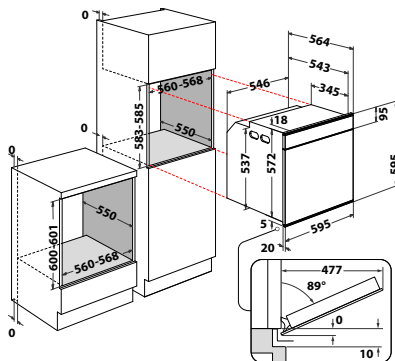

W7 OS4 4S1 P

A+

- AssistedDisplay (Touch LCD)
- Touchkontrollpanel
- 6TH SENSE automatiske programmer
- Opptil 40 ulike assisterende matlagingsprogrammer
- SteamSense - tilberedning med kombidamp (varmluft/damp)
- Cook4: bak og lag mat på opptil 4 nivåer samtidig
- SoftClosing - dør som lukkes mykt
- Pyrolytisk rengjøringsystem
- MF8 oven
- Multifunksjon med varmluft, vifte, under-/overvarme og grill
- Elektronisk temperaturstyring
- Tinefunksjon
- Ovnsvegger med emalje som er lette å rengjøre
- 1 stekebrett, 1 bakebrett, 2 stekerist
- Uttrekkbare glideskiner i 1 nivå
- Barnesikring
- Tilkoblingseffekt: 3650 W
- Produktmål (HxBxD): 595x595x564 mm
- Sort glass/Stål (AntiFingerprint)
- **Ovnsvolum: 73 liter**
- **Energiklasse A+**

Veil. pris 14.795 kr