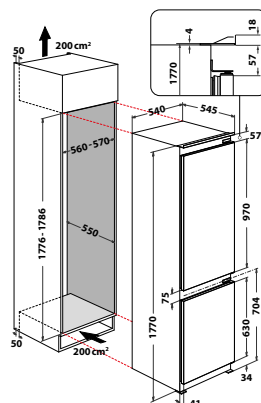

ART 66011

- 6TH SENSE-sensorteknologi
- **LessFrost**-system i fryseren
- 5-års garanti på kompressorn (ved registrering)
- 5 hyller i kjøledel, 1 stor grønnsaksskuff i kjøledel
- 3 fryseskuffer
- Høyrehengslede dører, kan hengsles om
- Farge: Hvit
- Produktmål (HxBxD): 1770x540x545 mm
- Samlet volum, kjøl/frys: 194 L/79 L
- Energiklasse F
- Energiforbruk: 283 kWh/år
- Støynivå: 35 dBA, Støyklasse B

Veil. pris 11.295 kr