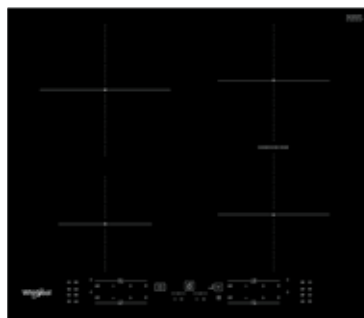

WB B3960 BF

- Induksjonstopp, 4 kokesoner med booster
- Auto-funksjoner for smelting, hold varmt, småkoking og koking
- Touchkontroll
- Timer og barnesikring
- Glass med fasettslipt fremre kant
- Tilkoblingseffekt: 7200 W
- Leveres med fastmontert kabel
- Produktmål (HxBxD): 54x590x510 mm