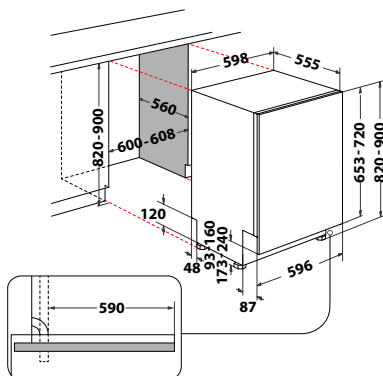

Erstattes av W7I HT40 TS

WIP 4T133 PFE

- **PowerCleanPro**-funksjon, intensiv vask med jetstråler
- 6TH SENSE-sensorteknologi
- NaturalDry, døren åpnes automatisk 10 cm på slutten av programmet
- En tredje vaskekurv for bestikk (toppkurv)
- Inverter motor med 5 års garanti (ved registrering)
- 10 programmer, 6TH SENSE-sensor, Hurtig Vask&Tørk, Eco 50°, Stillestående 50°, Glass 45°C, Hurtig, Desinfiserende 65°, Auto Intensiv, Forvask, Selv-rensende
- Multizone-funksjon for oppvask bare i over- eller underkurven
- Touchdisplay
- Lyspunkt på gulvet viser programstatus
- Utsatt start 1-24 timer
- Vannsikring: Aquastop
- Installasjonstype: helintegrert
- Produktmål (HxBxD): 820x598x555 mm
- Energiklasse: D
- Energiforbruk, øko-program: 85 kWh/100 sykluser
- Vannforbruk øko-program: 9,5 L
- Kapasitet, standardkupper: 14
- Støynivå: 43 dB(A)
- Støyklasse: B

Veil. pris 8.995 kr

WIC 3C33 E

- 6TH SENSE-sensorteknologi
- NaturalDry, døren åpnes automatisk 10 cm på slutten av programmet
- Inverter motor med 5 års garanti (ved registrering)
- 8 programmer, 6TH SENSE-sensor, Hurtig Vask&Tørk, Eco 50°, Stillestående 50°, Glass 45°C, Hurtig, Auto Intensiv, For vask
- Multizone-funksjon for oppvask bare i over- eller underkurven
- Digitalt display
- Lyspunkt på gulvet viser programstatus
- Utsatt start 1-12 timer
- Vannsikring: Aquastop
- Installasjonstype: helintegrert
- Produktmål (HxBxD): 820x598x555 mm
- Energiklasse: D
- Energiforbruk, øko-program: 85 kWh/100 sykluser
- Vannforbruk øko-program: 9,5 L
- Kapasitet, standardkupper: 14
- Støynivå: 43 dB(A)
- Støyklasse: B

Veil. pris 8.495 kr