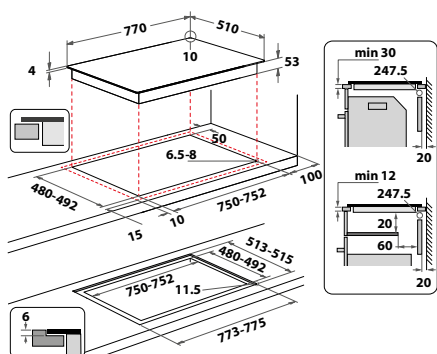

SMP 778 C/NE/IXL

- 6th Sense teknologi
- **SmartSense**-assistert matlaging med opptil 65 ulike tilberedningsprogrammer
- **AssistedDisplay** med touch-slide-kontroll og TFT-display
- Unik Ixelium overflatebehandling beskytter mot riper og gir enklere rengjøring
- **FlexiFull**, hele koketoppen kan brukes som én stor og fleksibel varmesone
- Antall induksjonssoner som kan brukes samtidig: 8
- Effektrinn: 18+booster
- Antall soner med booster: 8
- ChefControl-funksjon som aktiverer en stor, fleksibel sone med forhåndsinnstilte varmenivåer (lavt-middels-høyt)
- Automatisk kjeleregistrering
- Automatisk funksjon for steking og grilling
- Lavtemperaturfunksjon for smelting
- Småkokefunksjon
- Barnesikring, Restvarmeindikasjon
- Timerfunksjon
- Rette kanter uten ramme
- Tilkoblingseffekt: 7400 W
- Produktmål (HxBxD): 57x770x510 mm

Veil. pris 18.895 kr