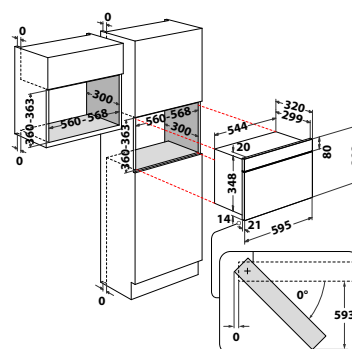

AMW 440/IX

- Passer perfekt i et 30cm dypt overskap
- Kontrollpanel med grønn LED-display
- Jet Defrost-funksjon, rask og jevn tining
- Jet Start: hurtigstart på full effekt (30 sek/trykk)
- Maks. mikrobølgeeffekt: 750 W
- 3D mikrobølgesystem
- Sidehengslet dør
- Stål
- **Ovnsvolum: 22 liter**
- **Roterende bunnplate, diameter: 25 cm**
- **Produktmål HxBxD: 382x595x320 mm**
- Passer til ovner i OAKZ9 serien

Veil. pris 5.895 kr

AMW 440/WH

- Passer perfekt i et 30cm dypt overskap
- Kontrollpanel med grønn LED-display
- Jet Defrost-funksjon, rask og jevn tining
- Jet Start: hurtigstart på full effekt (30 sek/trykk)
- Maks. mikrobølgeeffekt: 750 W
- 3D mikrobølgesystem
- Sidehengslet dør
- Farge: Hvit
- **Ovnsvolum: 22 liter**
- **Roterende bunnplate, diameter: 25 cm**
- **Produktmål HxBxD: 382x595x320 mm**
- Passer til ovner i OAKZ9 serien

Veil. pris 5.895 kr