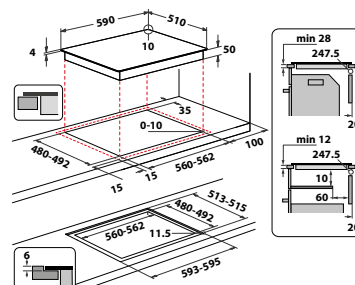

WL B4060 CPNE

- 6th Sense teknologi
- Forhåndsinnstilte auto-funksjoner: smelting, hold varmt, småkoking og koking
- DirectAccess med touchkontroll for hver sone
- CleanProtect technology
- FlexiCook-sone, to soner kan kobles sammen til én stor og fleksibel varmesone
- Antall induksjonssoner som kan brukes samtidig: 4
- Effektrinn: 9+booster
- Antall soner med booster: 4
- Automatisk kjeleregistrering
- Lavtemperaturfunksjon for smelting
- Småkokefunksjon
- Barnesikring, Restvarmeindikasjon
- Timerfunksjon
- Rette kanter uten ramme
- Tilkoblingseffekt: 7200 W
- Produktmål (HxBxD): 54x590x510 mm

Veil. pris 8.795 kr