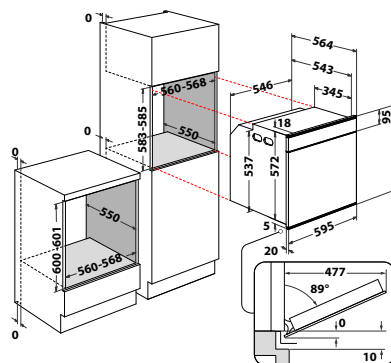

W11 OM1 4MS2 P

A+

- **MySmartDisplay** - interaktivt fargedisplay (TFT 4.5")
- WiFi-tilkobling, kan styres med 6TH SENSE Live App
- **Multisense** 4 punkts steketermometer
- 6TH SENSE automatiske programmer
- Opptil 100 ulike assisterende matlagingsprogrammer
- **Cook4**: bak og lag mat på opptil 4 nivåer samtidig
- SoftClosing+ - dør som lukkes mykt
- Pyrolytisk rengjøringsystem
- Elektronisk temperaturstyring
- Tinefunksjon
- Ovnsvegger med emalje som er lette å rengjøre
- 1 stekebrett, 1 bakebrett, 2 stekerist
- Uttrekkbare glideskinner i 2 nivåer
- Barnesikring
- Tilkoblingseffekt: 3650 W
- Produktmål (HxBxD): 595x595x564 mm
- Sort glass/Stål
- **Ovnsvolum: 73 liter**
- **Energiklasse A+**

Veil. pris 19.295 kr