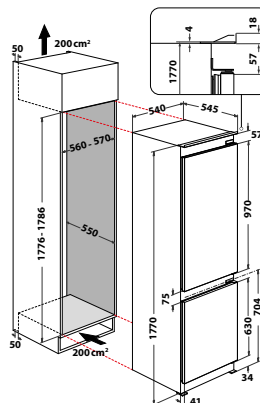

WHC18 T332

- Total **NoFrost**
- 6TH SENSE-sensorteknologi
- Multiflow, dynamisk kjølesystem
- Display LED
- Funksjon for hurtiginnfrysing
- Alarm for høy temperatur
- Type belysning: LED
- 5 hyller i kjøleled, 1 stor grønnsaksskuff i kjøleled
- 3 fryseskuffer
- Høyrehengslede dører, kan hengsles om
- Produktmål (HxBxD): 1770x540x545 mm
- Samlet volum, kjøl/frys: 182/68 L
- Energiklasse E
- Energiforbruk: 224 kWh/år
- Støynivå: 32 dBA, Støyklasse B3

Veil. pris 16.595 kr