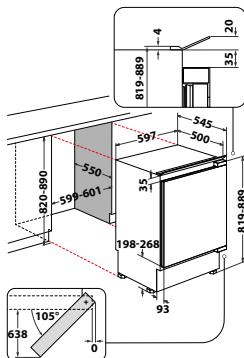

ARG 913 1

- Kjøleskap med 4-stjerners frysedel
- Mekanisk styring
- LED-belysning
- 3 shelves in fridge compartment
- 2 justerbare dørhyller
- 2 grønnsaksskuffer
- Manuell avriming (frys)
- Høyrehengslet dør, kan hengsles om
- Farge: Hvit
- Mål, HxBxD: 815x596x545 mm
- Samlet volum, kjøøl: 108 L
- Samlet volum, frys: 18 L
- Energiklasse: F
- Energiforbruk: 187 kWh/år
- Støynivå: 39 dBA
- Støyklasse: C

Veil. pris 9.295 kr