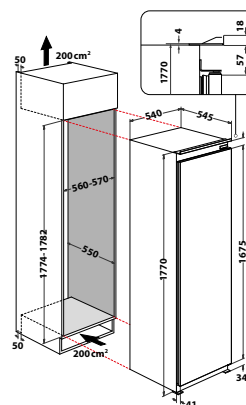

ARG 71911

- Kjøleskap med 4-stjerners frysedel
- 6TH SENSE-sensorteknologi
- Elektronisk styring
- LED-belysning
- 4 hyller i kjøleskapet
- 3 justerbare dørhyller
- 1 grønnsaksskuff
- Manuell avriming (frys)
- Høyrehengslet dør, kan hengsles om
- Farge: Rustfritt
- Mål, HxBxD: 1220x540x545 mm
- Samlet volum, kjøøl: 171 L
- Samlet volum, frys: 18 L
- Energiklasse: F
- Energiforbruk: 189 kWh/år
- Støynivå: 39 dBA
- Støyklasse: C

Veil. pris 11.295 kr