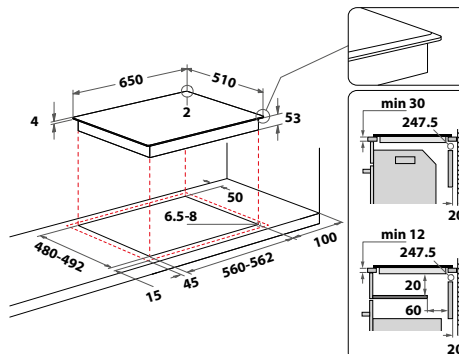

SMO 658 C/BT/IXL

- 6th Sense teknologi
- **MySmartSense**-assistert matlaging med 7 funksjoner: koke, småkoke, holde varm, smelte, steke, grille, kaffe/moka
- **EasyDisplay**, separat touch-slide-kontroll for hver sone
- Unik Ixelium overflatebehandling beskytter mot riper og gir enklere rengjøring
- **FlexiFull**, hele koketoppen kan brukes som én stor og fleksibel varmesone
- Antall induksjonssoner som kan brukes samtidig: 4
- Effektrinn: 18+booster
- Antall soner med booster: 4
- Automatisk kjeleregistrering
- Automatisk funksjon for steking og grilling
- Lavtemperaturfunksjon for smelting
- Småkokefunksjon
- Barnesikring, Restvarmeindikasjon
- Pausefunksjon
- Timerfunksjon
- Fasettslipt frem og bakkant
- Tilkoblingseffekt: 7400 W
- Produktmål (HxBxD): 57x650x510 mm

Veil. pris 12.695 kr