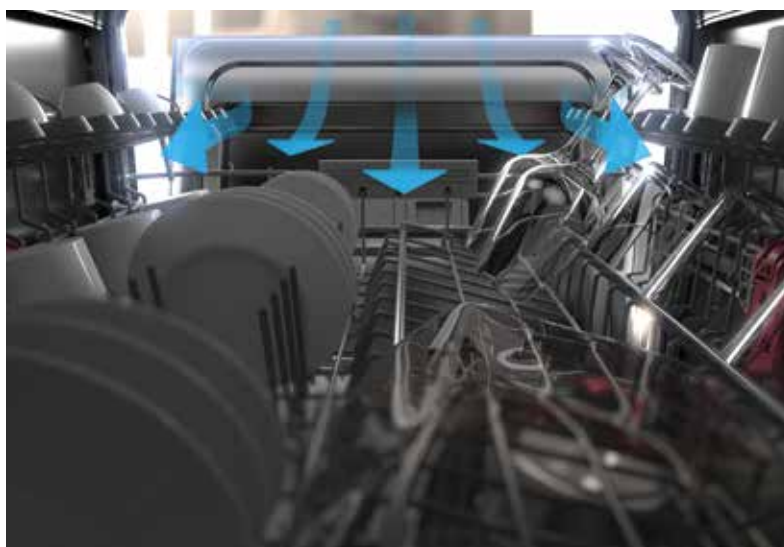

NaturalDry

NaturalDry System. Bedre tørkeresultat på en naturlig måte. Enkel og energieffektiv løsning. Whirlpools NaturalDry-funksjon åpner automatisk døren til oppvaskmaskinen 10 cm på slutten av programmet for å gi et bedre tørkeresultat og spare energi. Døren åpnes sakte, og ikke før temperaturen i maskinen er ca. 40 °C.