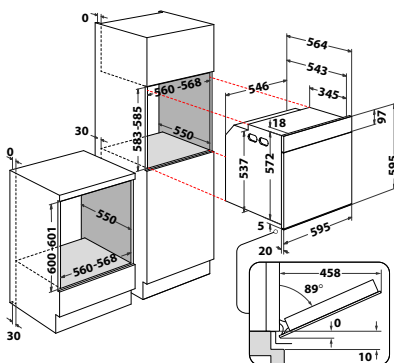

OKZ9 6280 SPM IX

- 6TH SENSE-programvelger med LEDdisplay
- Steketermometer
- 6TH SENSE automatiske programmer
- **Cook3**, lag mat på opptil 3 nivåer samtidig
- SoftClosing - dør som lukkes mykt
- Pyrolytisk rengjøringsystem
- MF16 oven
- Multifunksjon med varmluft, vifte, under-/overvarme og grill
- Elektronisk temperaturstyring
- Ovnsvegger med emalje som er lette å rengjøre
- 2 stekebrett, 1 bakebrett, 1 stekerist
- Barnesikring
- Tilkoblingseffekt: 3650 W
- Produktmål (HxBxD): 595x595x564 mm
- Stål med AntiFingerprint overflate
- **Ovnsvolum: 73 liter**
- **Energiklasse A+**

Veil. pris 10.095 kr