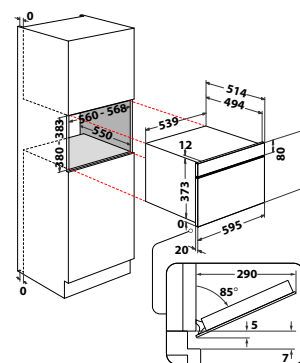

W9 MD260 BSS

- Touchkontroll
- SmartDisplay - interaktivt fargedisplay (TFT 3.5")
- WiFi-tilkobling, kan styres med 6thSenseLive App
- 6th Sense-sensorteknologi, autoprogram
- Opp til 120 6TH Sense koke og steke kombinasjoner
- Varmluft for tradisjonell ovnstilberedning og baking
- Crisp-funksjon, lag mat og bak på rekordtid
- CrispFry, gyllenbrune retter med sprø overflate uten ekstra olje
- Dampkokefunksjon
- Quartz grill
- Jet Defrost-funksjon, rask og jevn tining
- Bread Defrost, funksjon for tining av fryst brød
- SmartClean rengjøringsprogram
- Ovnsrom med non-stick-overflate som er lett å rengjøre
- Maks. mikrobølgeeffekt: 1000 W
- 7 effektinnstillinger
- Jet Start: hurtigstart på full effekt (30 sek/trykk)
- 3D mikrobølgesystem
- 1400 W varmlufterelement, 800 W grill
- Medfølger: Crisp-panne, Dampkokekar (3 deler), Grillrist
- Døren åpnes nedover
- Sort glass / Sort Stål (iXelium)
- **Ovnsvolum: 31 liter**
- **Roterende bunnplate: Ø 32,5 cm**
- **Produktmål HxBxD: 385x595x514 mm**

Veil. pris 15.395 kr