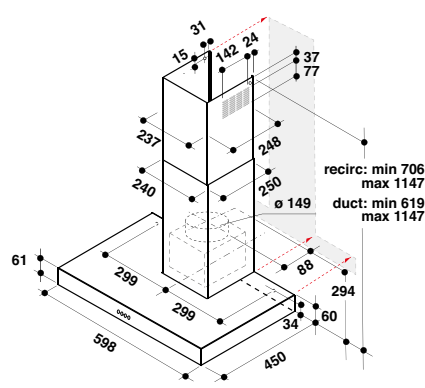

AKR 558/3 IX

D

- Farge: Rustfritt
- Betjening med trykknapper
- 3 hastigheter
- 2 LED, 6 W lamper
- 3 Vaskebar aluminium fettfilter
- 1 x 140 W motor
- Utluftningsdrift eller kullfilter (valgfritt)
- Maks. kapasitet (utluft): 428 m³/h
- Kapasitet (min.-maks.): 302 - 428 m³/h
- Lydnivå (min.-maks.): 57-65 dB(A) re 1 pW
- Fluidynamisk effektivitetsklasse: E
- Belysning, effektivitetsklasse: D
- Fettfiltrering, effektivitetsklasse: C
- Energiklasse D

Veil. pris 5.295 kr