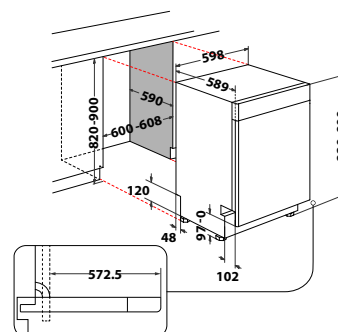

Veil. pris 6.195 kr

WSUP 4033 PF X

- Smal maskin, bare 45 cm bred
- PowerCleanPro-funksjon, intensiv vask med jetstråler
- 6TH SENSE-sensortechnologi
- En tredje vaskekurv for bestikk (toppkurv)
- Inverter motor med 5 års garanti (ved registrering)
- 9 programmer, 6TH SENSE-sensorprogram, Eco 50°, Stillegående 50°, Glass 45°C, Hurtig, Intensiv 65°, Forvask, Selv-rensende
- Multizone-funksjon for oppvask bare i over- eller underkurven
- Sani rinse
- Digitalt display
- Utsatt start 1-24 timer
- Vannsikring: Aquastop
- Installasjonstype: underbygging
- Produktmål (HxBxD): 820x448x590 mm
- Farge: Rustfritt
- Energiklasse: D
- Energiforbruk, øko-program: 67,000 kWh/100 sykluser
- Vannforbruk øko-program: 9,0 L
- Kapasitet, standardkopperer: 10
- Støynivå: 43 dB(A)
- Støyklasse: B