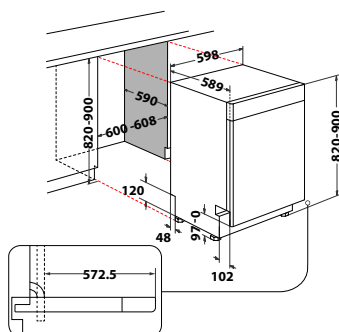

WUE 2B26 X

- Inverter motor med 5 års garanti (ved registrering)
- 5 programmer, Eco 50°, Hurtig, Intensiv 65°, Blandet 55°, Forvask
- Halv vask funksjon
- Display LED
- Utsatt start 1-8 timer
- Vannsikring: Aquastop
- Installasjonstype: underbygging
- Produktmål (HxBxD): 820x598x590 mm
- Farge: Rustfritt
- Energiklasse: E
- Energiforbruk, øko-program: 94,000 kWh/100 sykluser
- Vannforbruk øko-program: 12,0 L
- Kapasitet, standardkopperer: 13
- Støynivå: 46 dB(A)
- Støyklasse: C

Veil. pris 6.395 kr